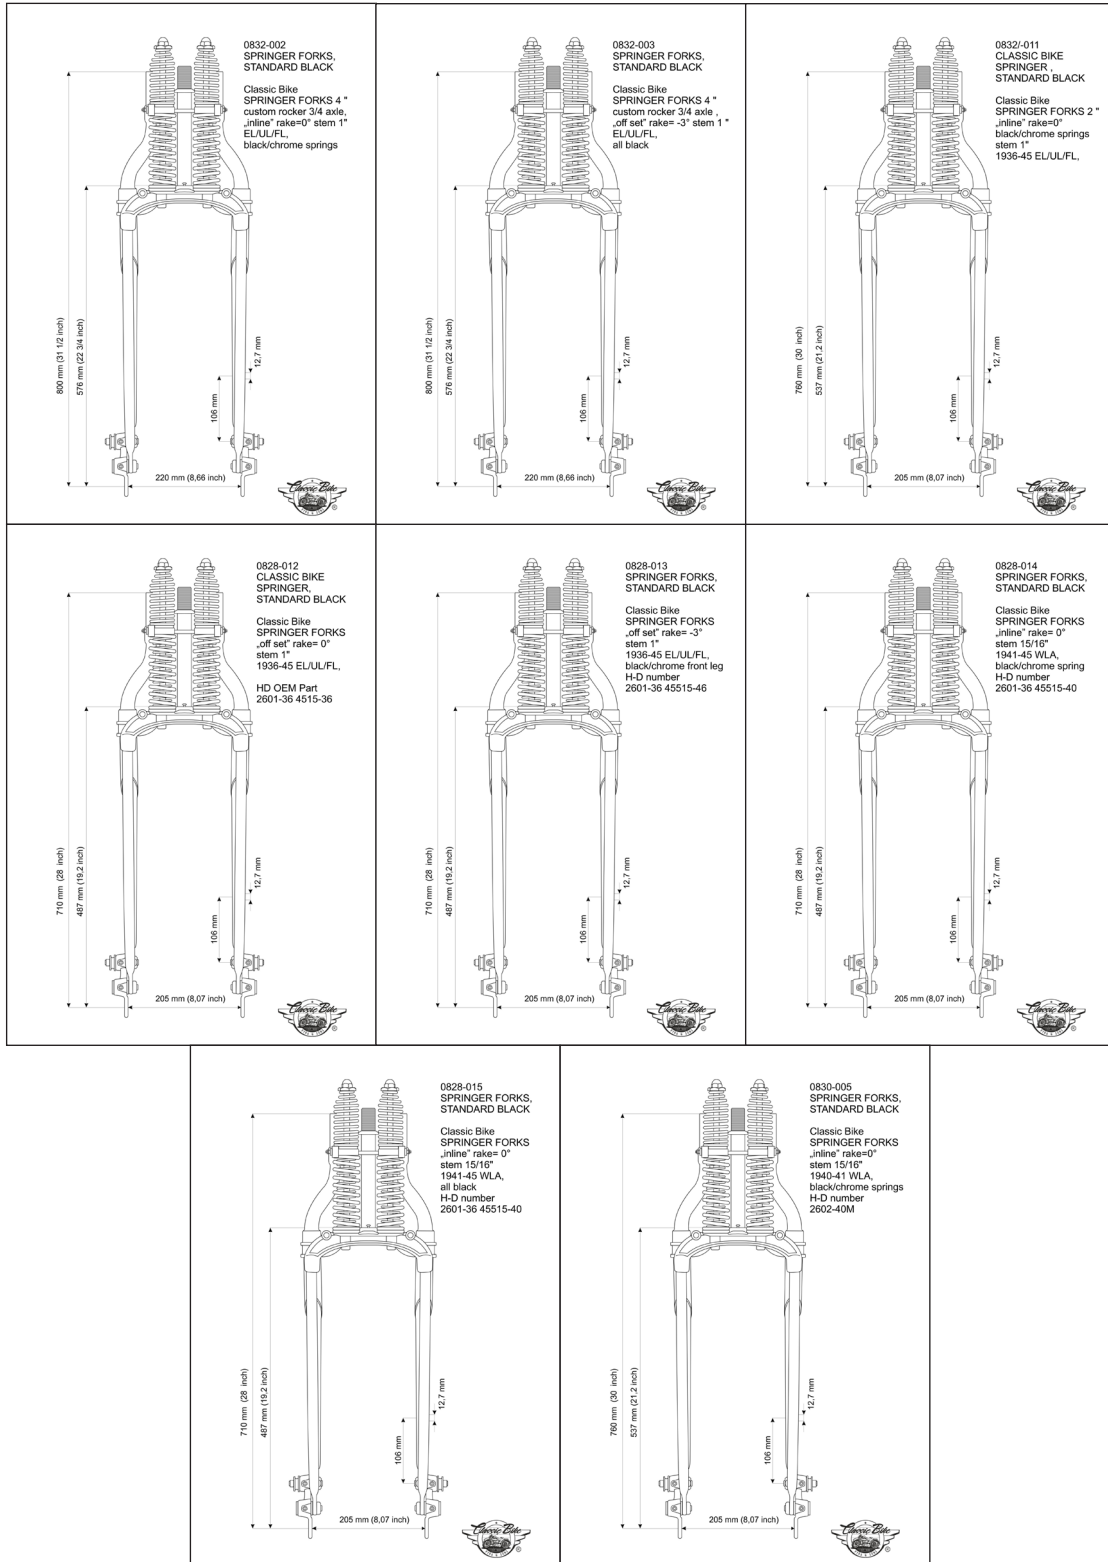

Standard SPRINGER FORKS Complete black

Standard SPRINGER FORKS Complete black

Parts for SPRINGER FORKS

SKU	HD OEM Part #		Description
0828-101	2604-36	45525-36	Classic Bike RIGID FORK, inline, 1936-45, EL/UL, black
0828-102	2604-46	45525-46	Classic Bike RIGID FORK, offset, 1946-48, UL/EL/FL, black
0828-104	2604-36	45525-36	Classic Bike RIGID FORK, 1939-40 only, EL, FL/UL, black
0830-101	2605-40M		Classic Bike RIGID FORK, 2" OS., 1940-1941 models, black
0828-108	2605-40N	45526-40	Classic Bike RIGID FORK, STD, 1941-52 WL, black
0830-102			Classic Bike RIGID FORK, 2" OS., 1936-48, UL/EL/FL, black
0830-103			Classic Bike RIGID FORK, 2" OS., XA, black
0828-110	2605-41	45527-41	Classic Bike RIGID FORK, STD, 1941-52, WLC/G, black
0830-105	2607-40M		Classic Bike SPRING FORK, 2" OS., 1940-1941 models, WLA, black
0828-111	2607-36	45609-36	Classic Bike SPRING FORK, STD, 1936-48, EL/FL/UL, 1941-52. WLC/G, black
0828-112	2607-40N	45610-40	Classic Bike SPRING FORK, STD, 1941-52, WL/WLA, black
0830-106			Classic Bike SPRING FORK, 2" OS., 1936-48, EL/FL/UL, 1941-52. WLC/G, black
0832-202			Classic Bike SPRING FORK, 4" OS., 1936-48, EL/FL/UL, 1941-52. WLC/G, black