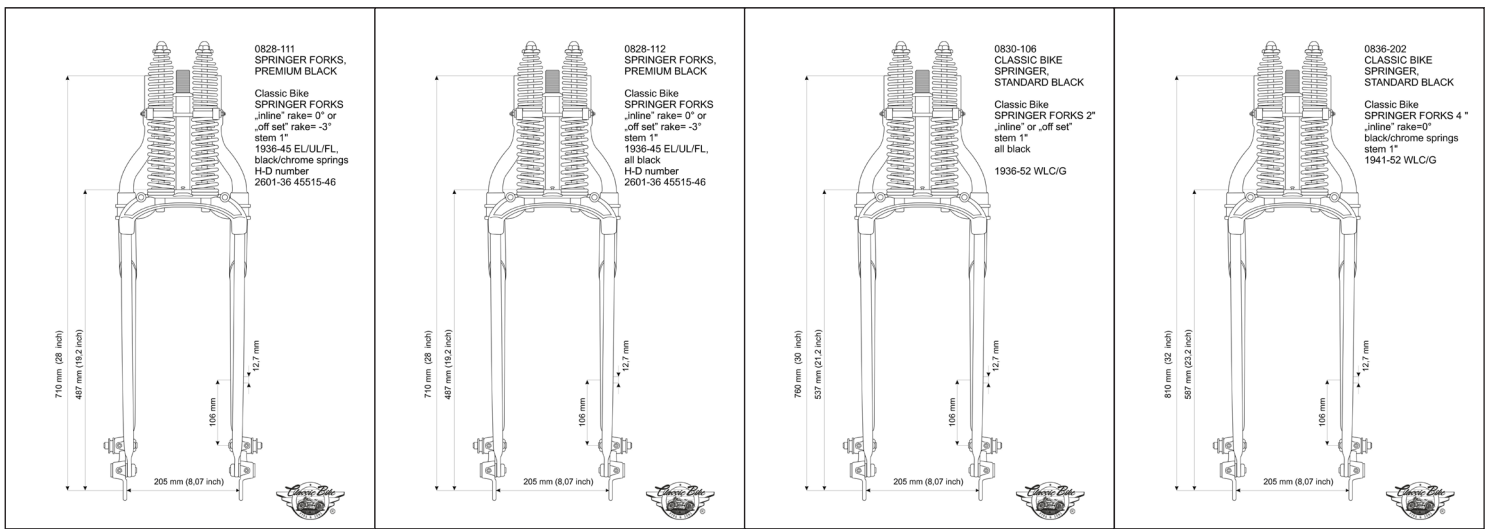

Standard SPRINGER FORKS Complete black

Standard SPRINGER FORKS Complete black

Parts for SPRINGER FORKS

SKU	HD OEM Part #		Description
0828-101	2604-36	45525-36	Classic Bike RIGID FORK, inline, 1936-45, EL/UL, black
0828-102	2604-46	45525-46	Classic Bike RIGID FORK, offset, 1946-48, UL/EL/FL, black
0828-104	2604-36	45525-36	Classic Bike RIGID FORK, 1939-40 only, EL, FL/UL, black
0830-101	2605-40M		Classic Bike RIGID FORK, 2" OS., 1940-1941 models, black
0828-108	2605-40N	45526-40	Classic Bike RIGID FORK, STD, 1941-52 WL, black
0830-102			Classic Bike RIGID FORK, 2" OS., 1936-48, UL/EL/FL, black
0830-103			Classic Bike RIGID FORK, 2" OS., XA, black
0828-110	2605-41	45527-41	Classic Bike RIGID FORK, STD, 1941-52, WLC/G, black
0830-105	2607-40M		Classic Bike SPRING FORK, 2" OS., 1940-1941 models, WLA, black
0828-111	2607-36	45609-36	Classic Bike SPRING FORK, STD, 1936-48, EL/FL/UL, 1941-52. WLC/G, black
0828-112	2607-40N	45610-40	Classic Bike SPRING FORK, STD, 1941-52, WL/WLA, black
0830-106			Classic Bike SPRING FORK, 2" OS., 1936-48, EL/FL/UL, 1941-52. WLC/G, black
0832-202			Classic Bike SPRING FORK, 4" OS., 1936-48, EL/FL/UL, 1941-52. WLC/G, black